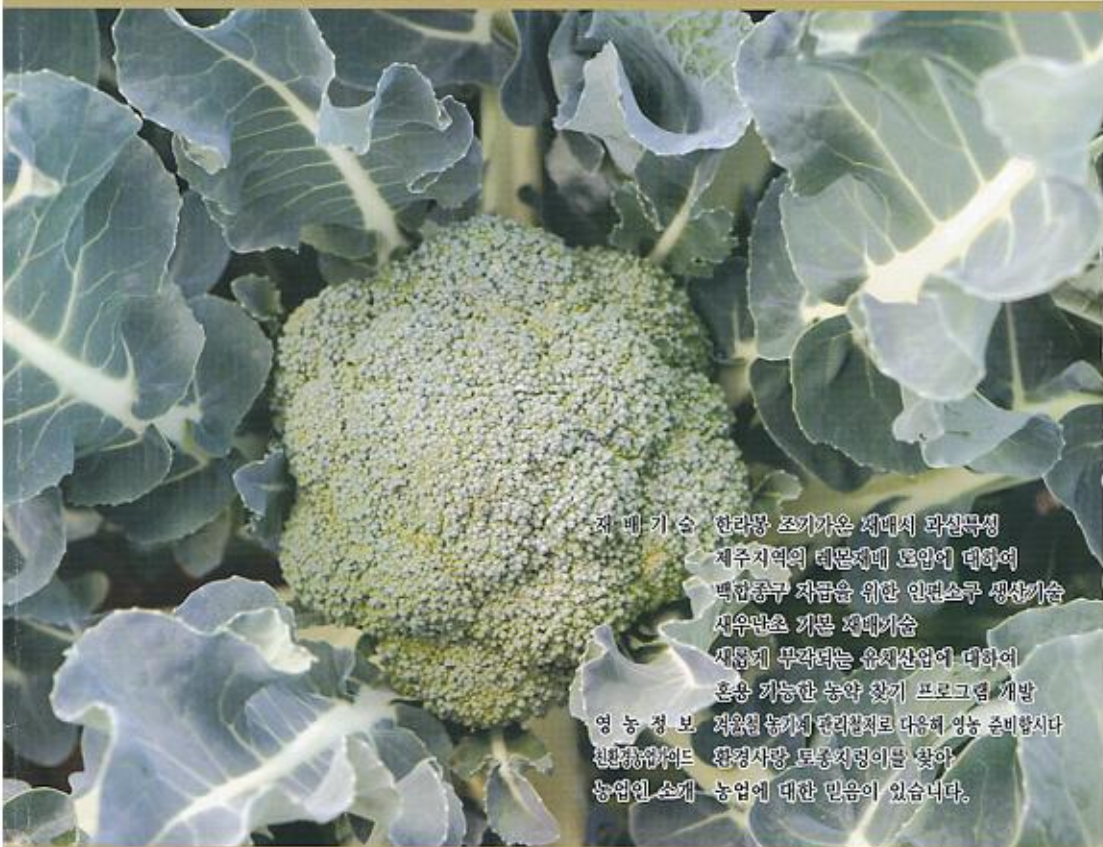

발간등록번호
79-6490067-000002-07

2005

제72호

12

제2의 도약 제주, 하나된 힘으로
농업은 생명 농촌은 미래

새로운 제주농업

재배기술 현대화 조기가온 재배시 과실특성
제주지역의 테분재배 도입에 대하여
백합종구 자급을 위한 인편소쿠 생산기술
지우면소 기본 재배기술
지렁이 무각리는 유채산업에 대하여
혼용 가능한 농약 찾기 프로그램 개발
영농정보 저용량 농가도 편리한지르 다음에 영농 준비합시다
친환경농업카드 환경사랑 토종지렁이말 찾아
농업인 소개 농업에 대한 믿음이 있습니다.